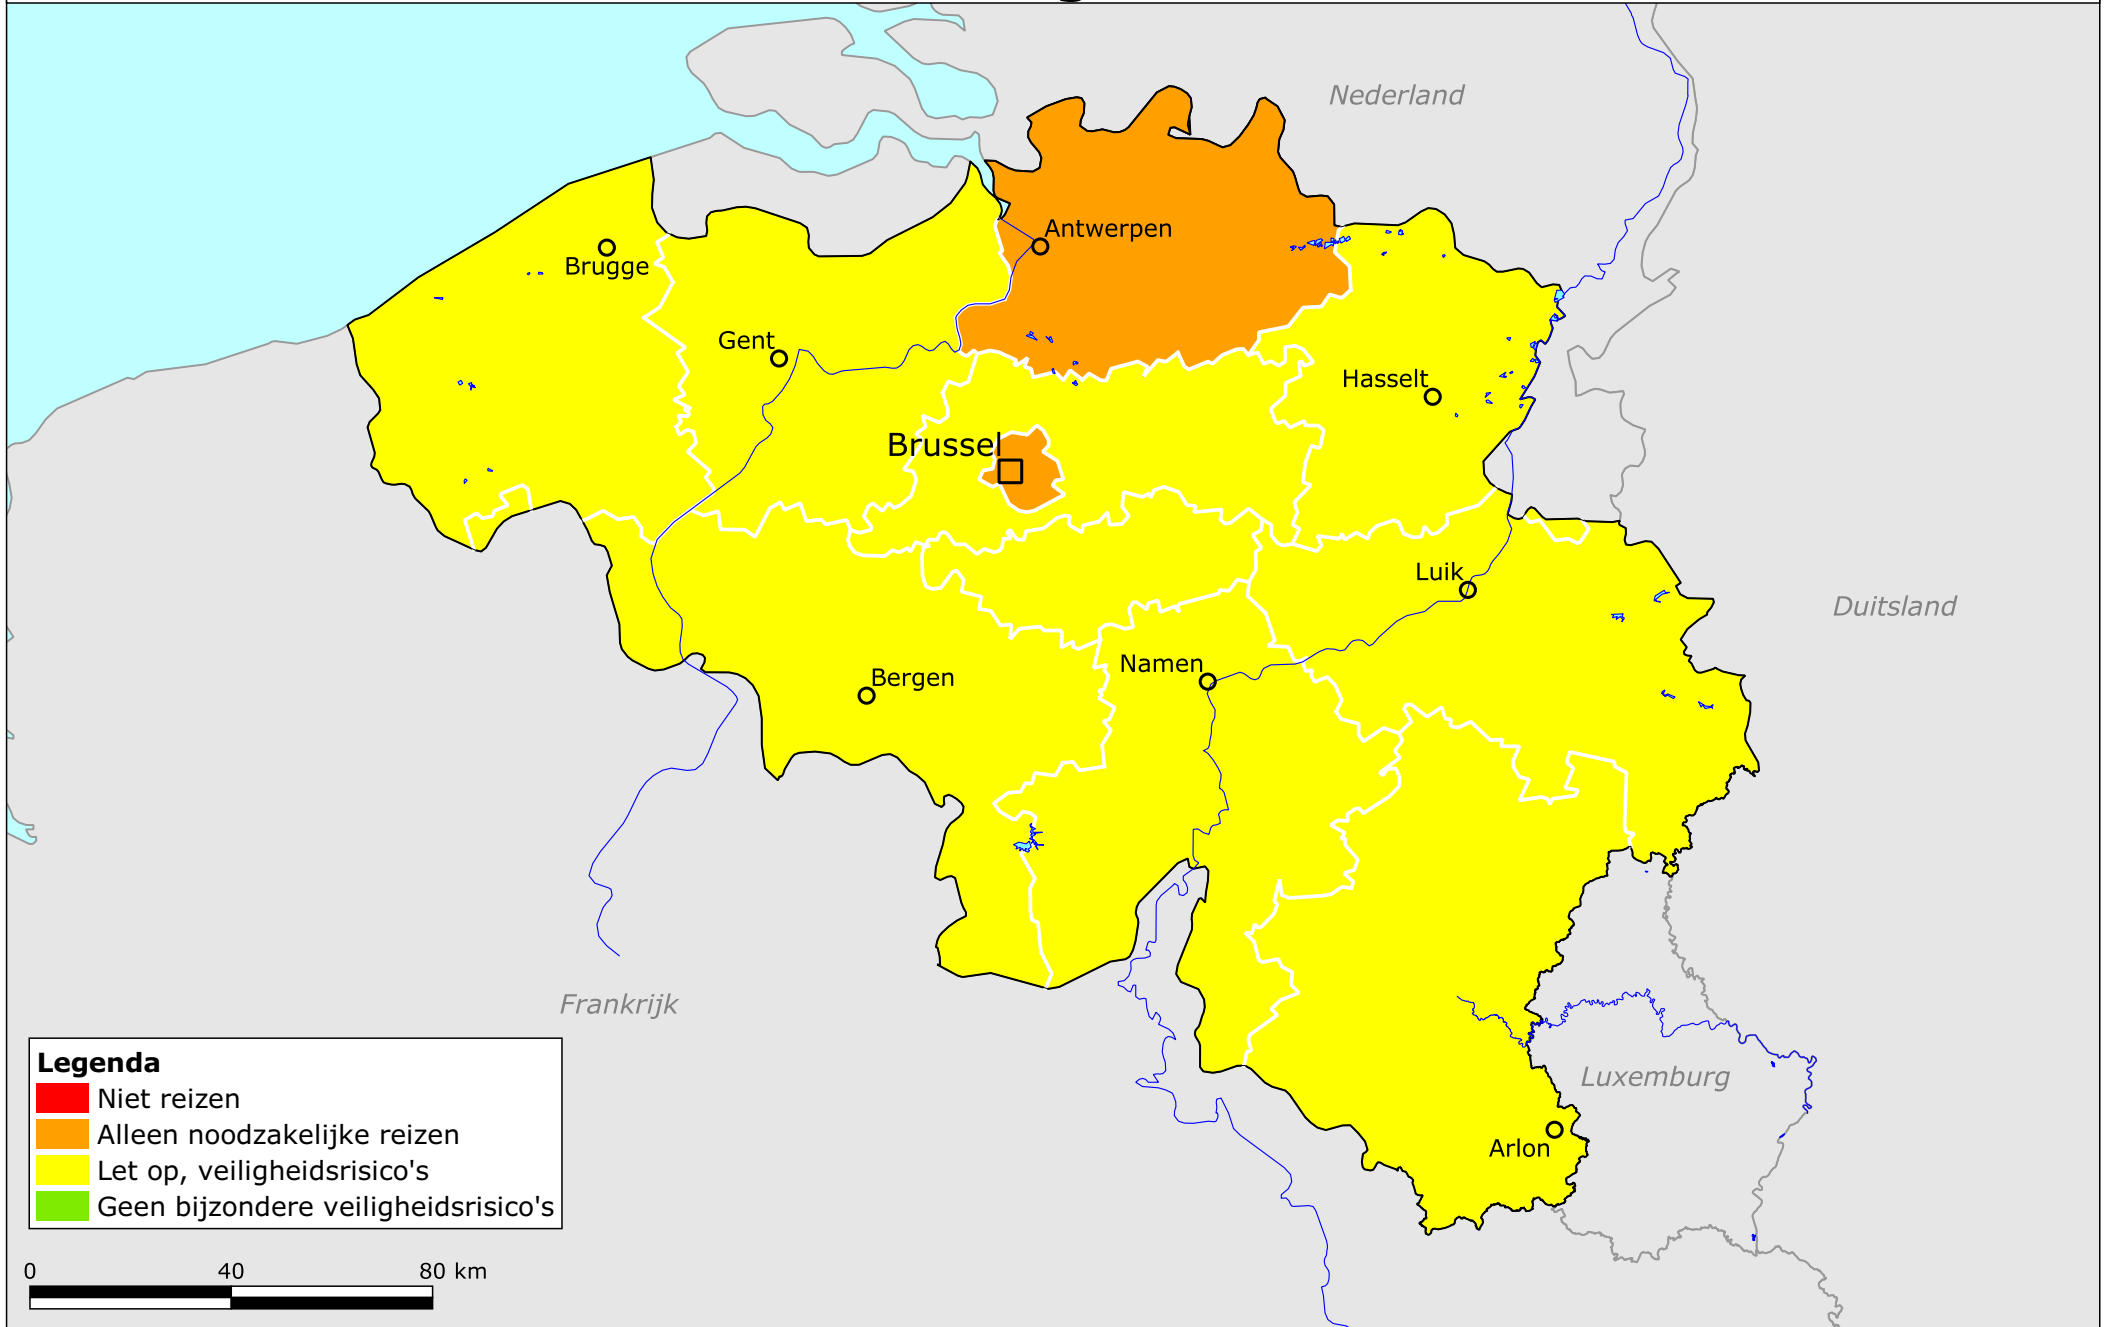

België

Legenda

- Niet reizen
- Alleen noodzakelijke reizen
- Let op, veiligheidsrisico's
- Geen bijzondere veiligheidsrisico's

0 40 80 km